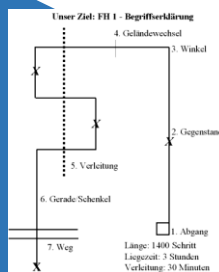

- Die Arbeiten finden ohne Hunde statt
- PO Kenntnisse erforderlich

Anmeldung: www.nov.ch/kurse

Anmeldeschluss: 22. April 2025

SKG-Anerkennung: Weiterbildung für alle SKG-Hundetrainer

NOV SKG
Nordostschweizerische
Vereinigung der SKG-Sektionen

www.nov.ch